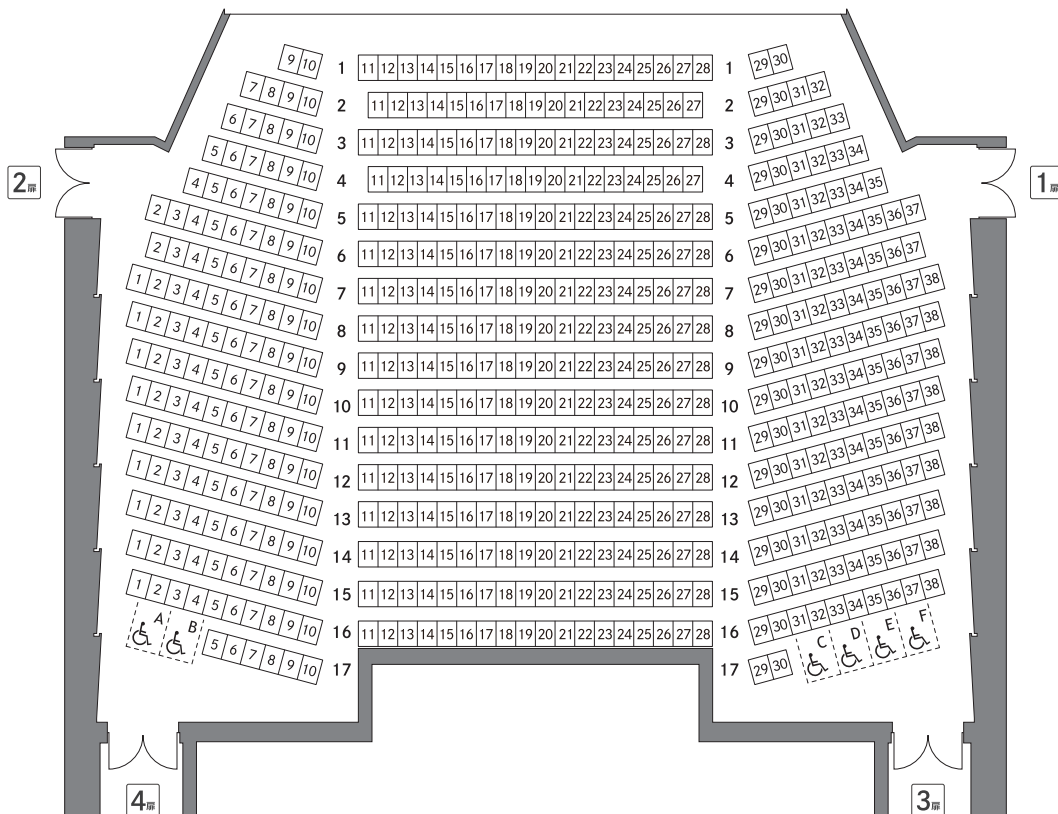

舞台 stage

岡山芸術創造劇場 ハレノワ
Okayama Performing Arts Theatre, Harenowa

中劇場座席表

Place

1・2階客席 座席表

SCALE

1/200 (m/m)

公演日：

No. 001

公演名：