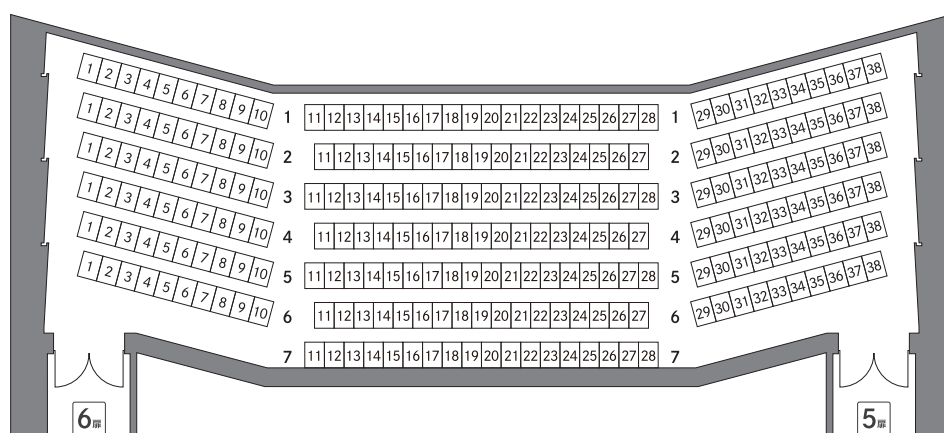

舞台 stage

岡山芸術創造劇場 ハレノワ
Okayama Performing Arts Theatre, Harenowa

中劇場座席表

Place

1・2階客席 座席表

SCALE

1/200 (m/m)

公演日：

No. 001

公演名：