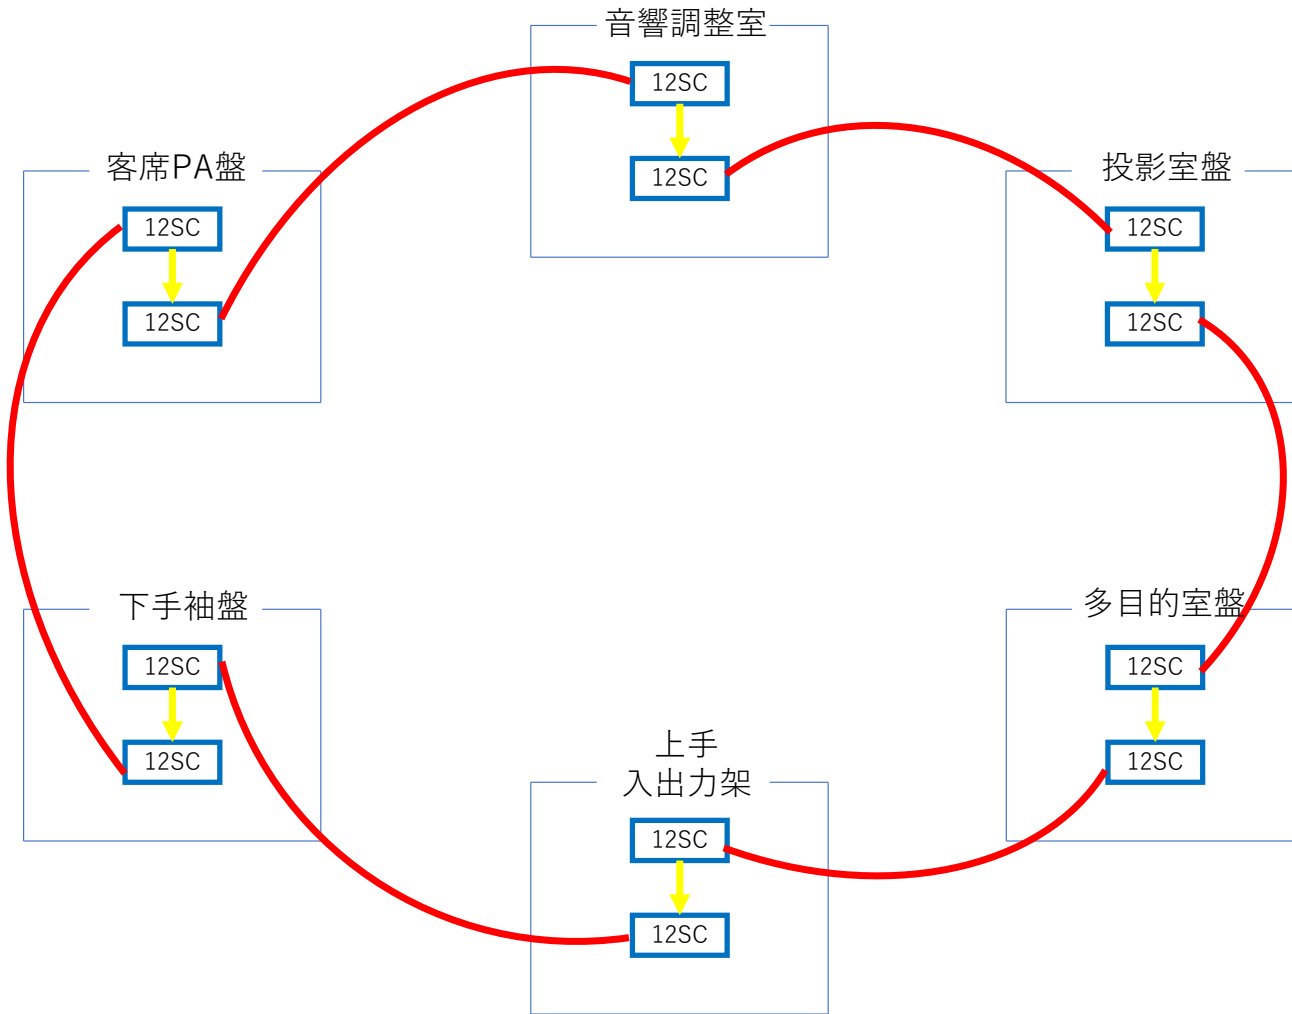

# 中劇場光ループ回線 概念図

メディアコンバーターセットA  
(シングルモード 12芯を使用)

SDI×8 LAN×2 ×2セット

パッチケーブル (SCコネクタ)  
FS2C005A-SS ×200本