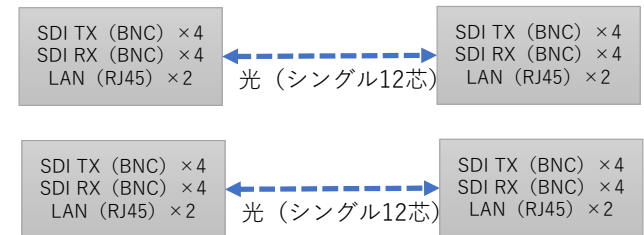

大劇場光ループ回線 概念図

メディアコンバーターセットA
(シングルモード 12芯を使用)

SDI×8 LAN×2 ×2セット

パッチケーブル (SCコネクタ)
FS2C005A-SS ×200本

No.1318_音響_大劇場光ループ回線

Last Updated:2023.Jan