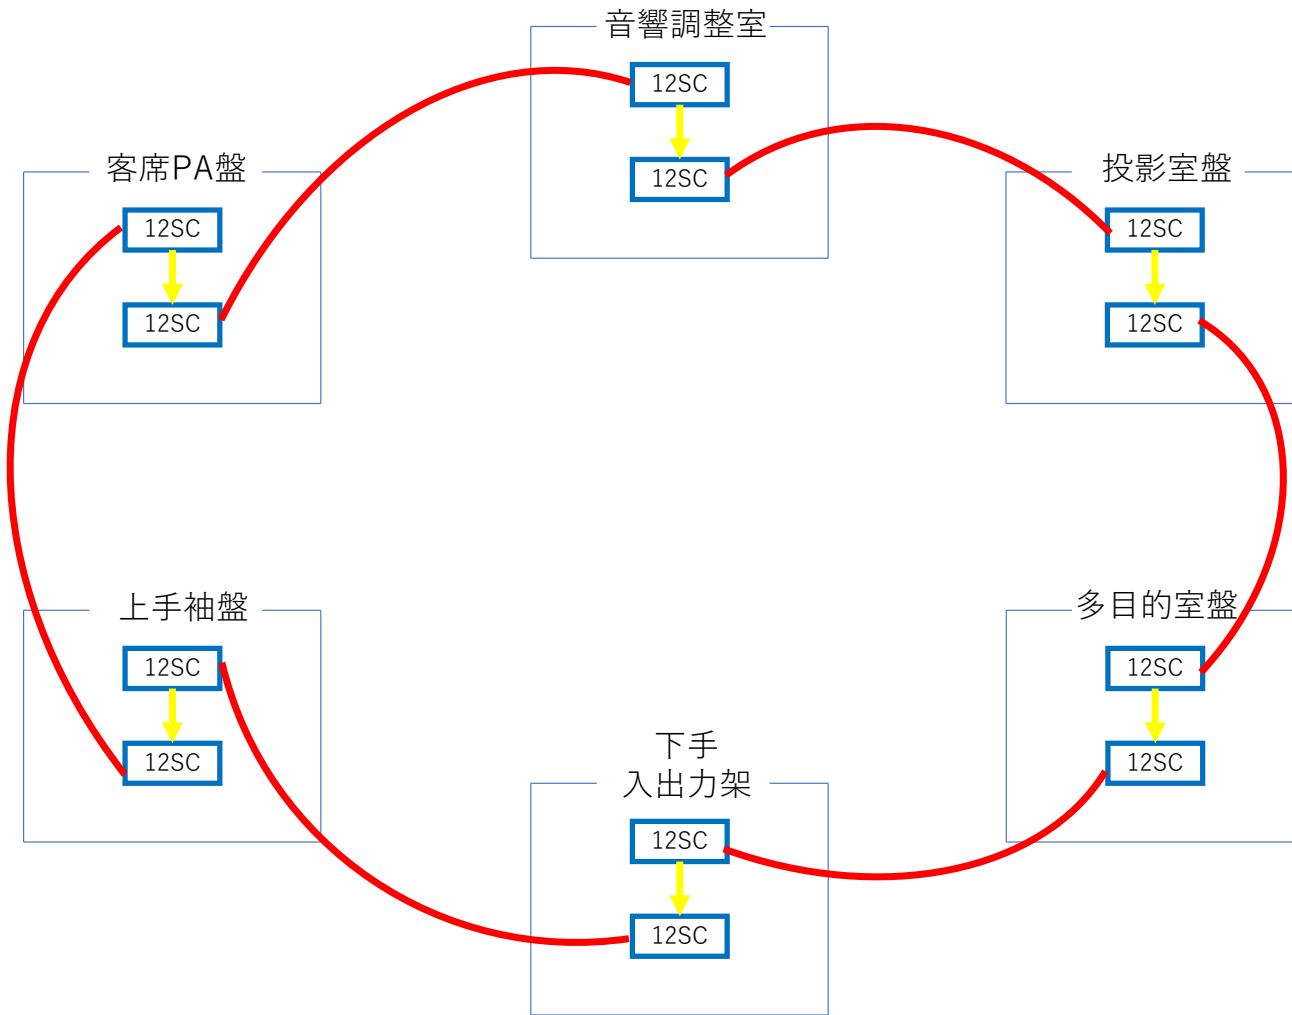

大劇場光ループ回線 概念図

メディアコンバーターセットA
(シングルモード 12芯を使用)

SDI×8 LAN×2 ×2セット

パッチケーブル (SCコネクタ)
FS2C005A-SS ×200本

No.1318_音響_大劇場光ループ回線

Last Updated:2023.Jan