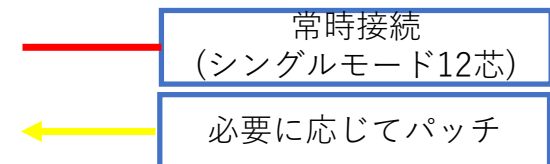

大劇場光ループ回線 概念図

メディアコンバーターセットA
(シングルモード 12芯を使用)

SDI×8 LAN×2 ×2セット

パッチケーブル (SCコネクタ)
FS2C005A-SS ×200本

No.1318_音響_大劇場光ループ回線

Last Updated:2023.Jan