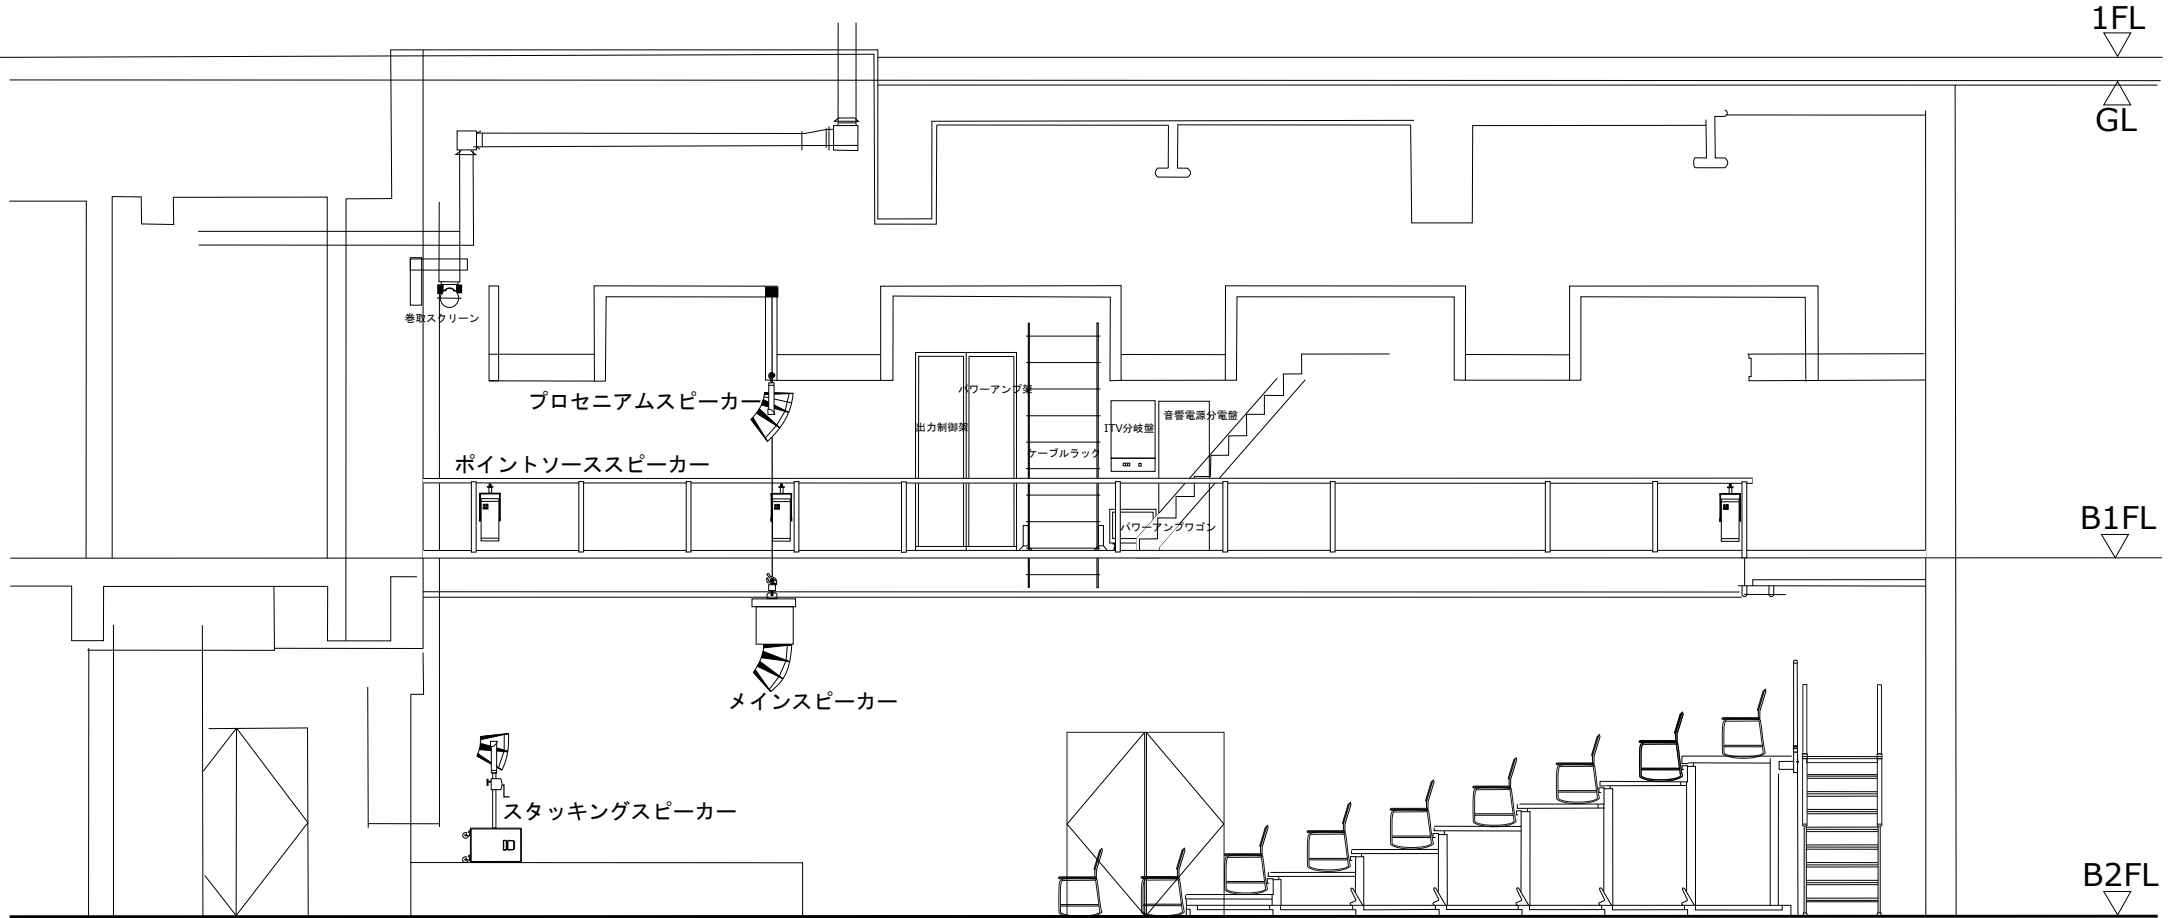

# 音響 小劇場設備配置図(B2)

# 音響 小劇場設備配置図(B1)

# 音響 小劇場設備配置図(上手側断面)

# 音響 小劇場設備配置図(正面)