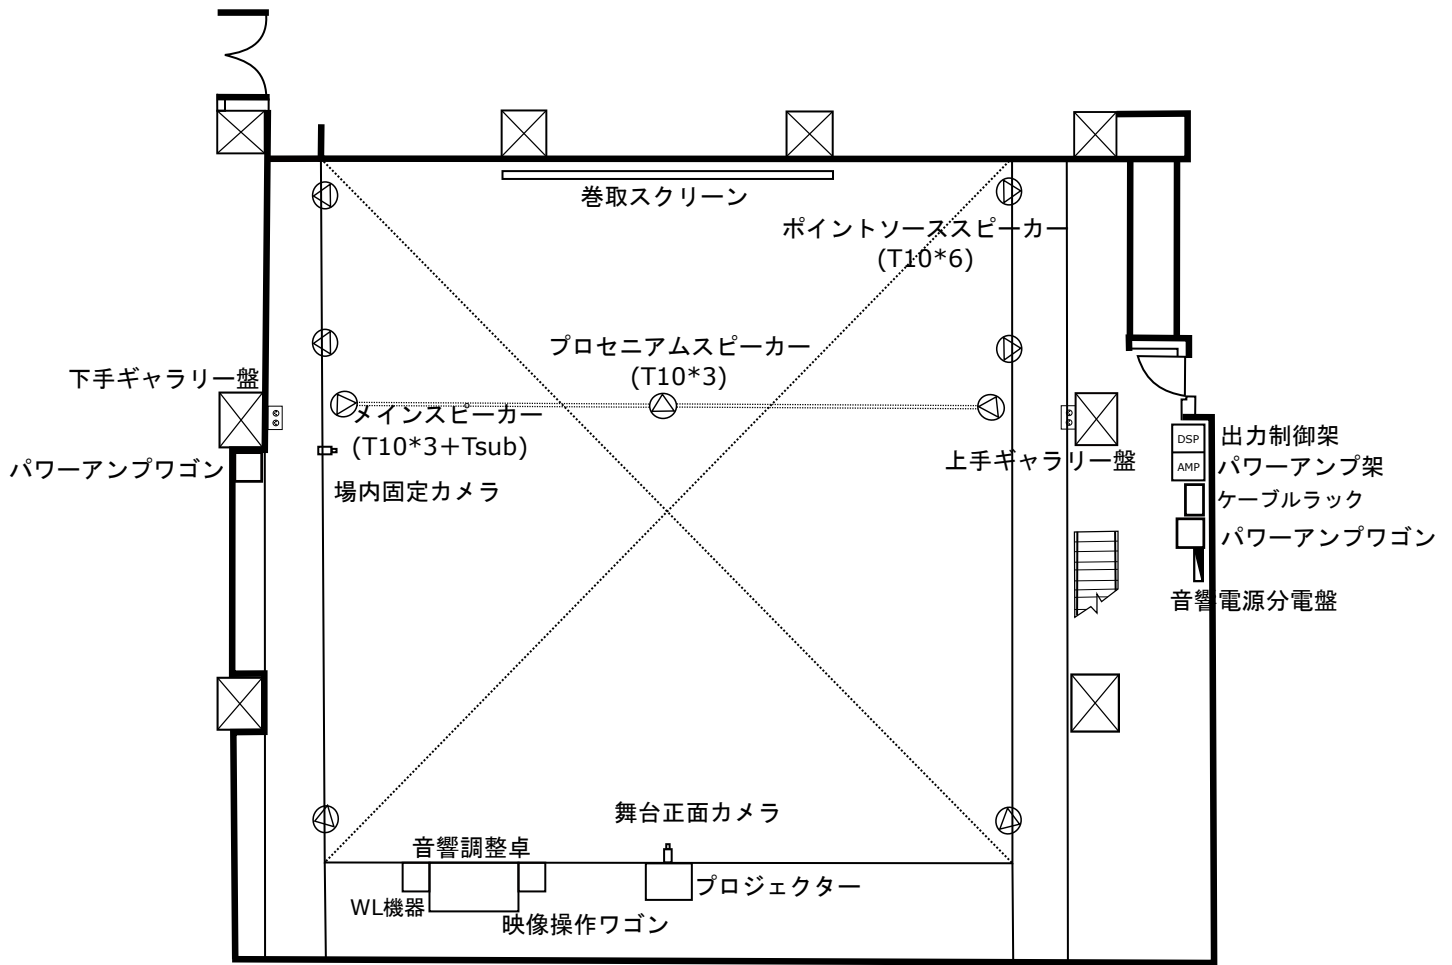

# 音響 小劇場設備配置図(B2)

# 音響 小劇場設備配置図(B1)

# 音響 小劇場設備配置図(上手側断面)

# 音響 小劇場設備配置図(正面)