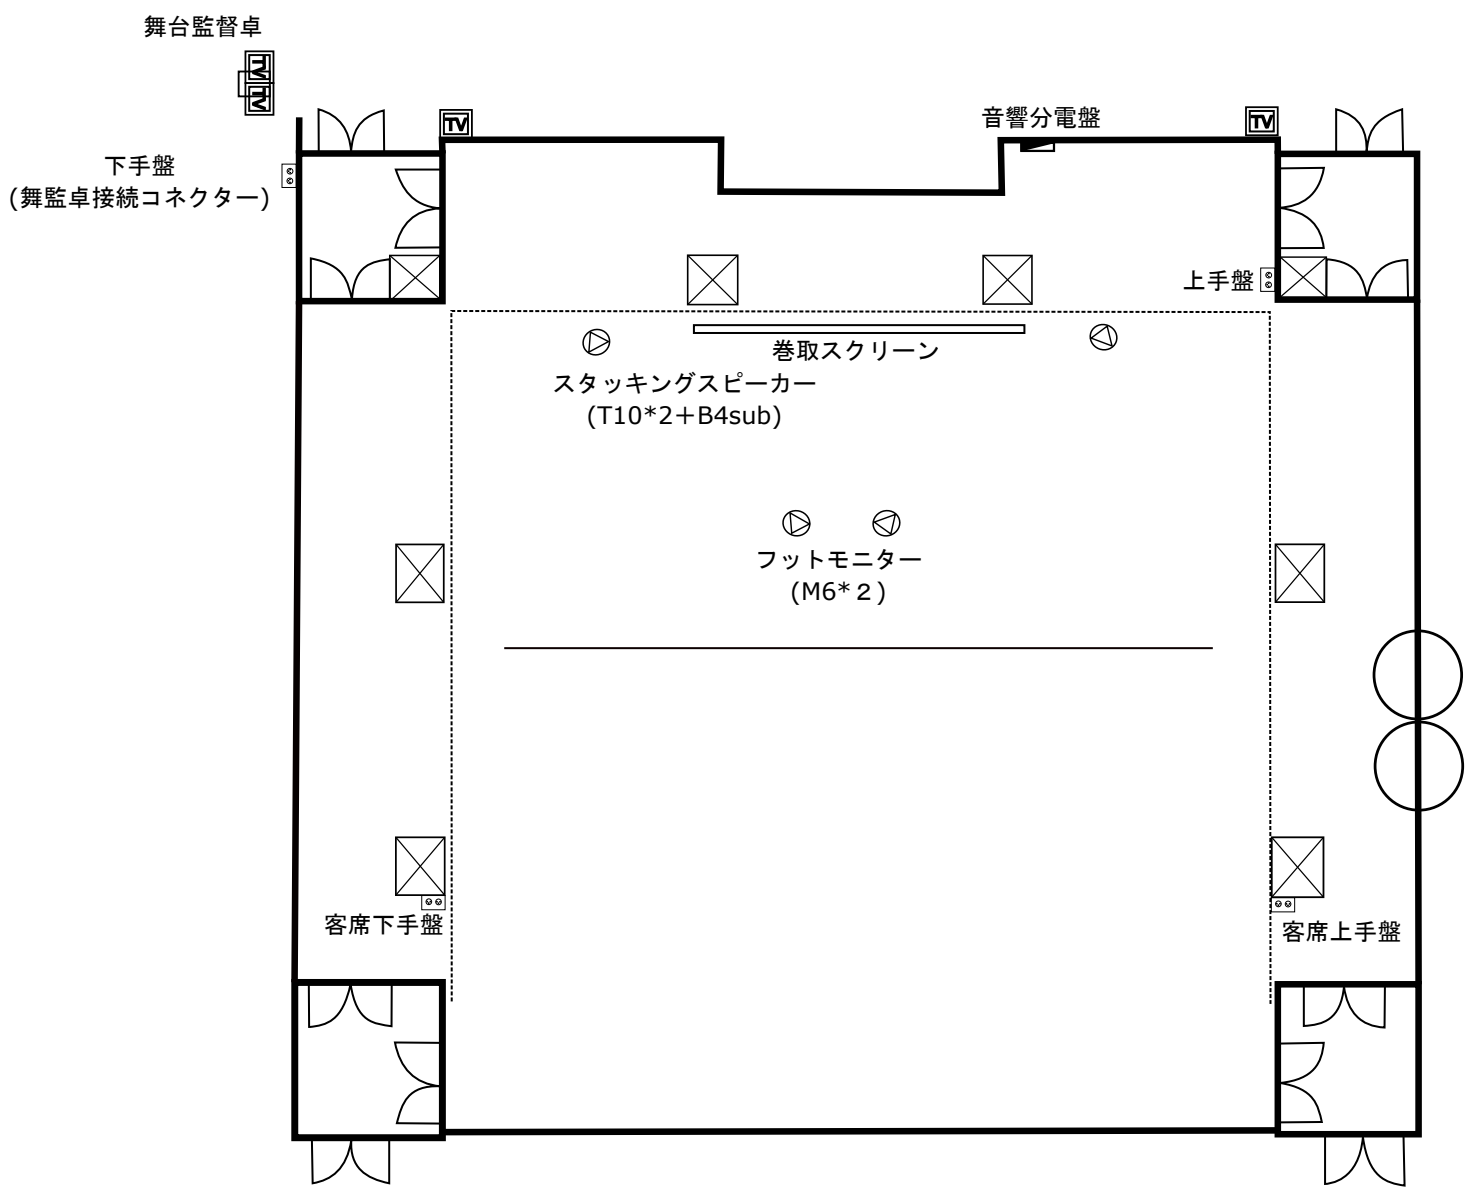

# 音響 小劇場設備配置図(B2)

# 音響 小劇場設備配置図(B1)

# 音響 小劇場設備配置図(上手側断面)

# 音響 小劇場設備配置図(正面)