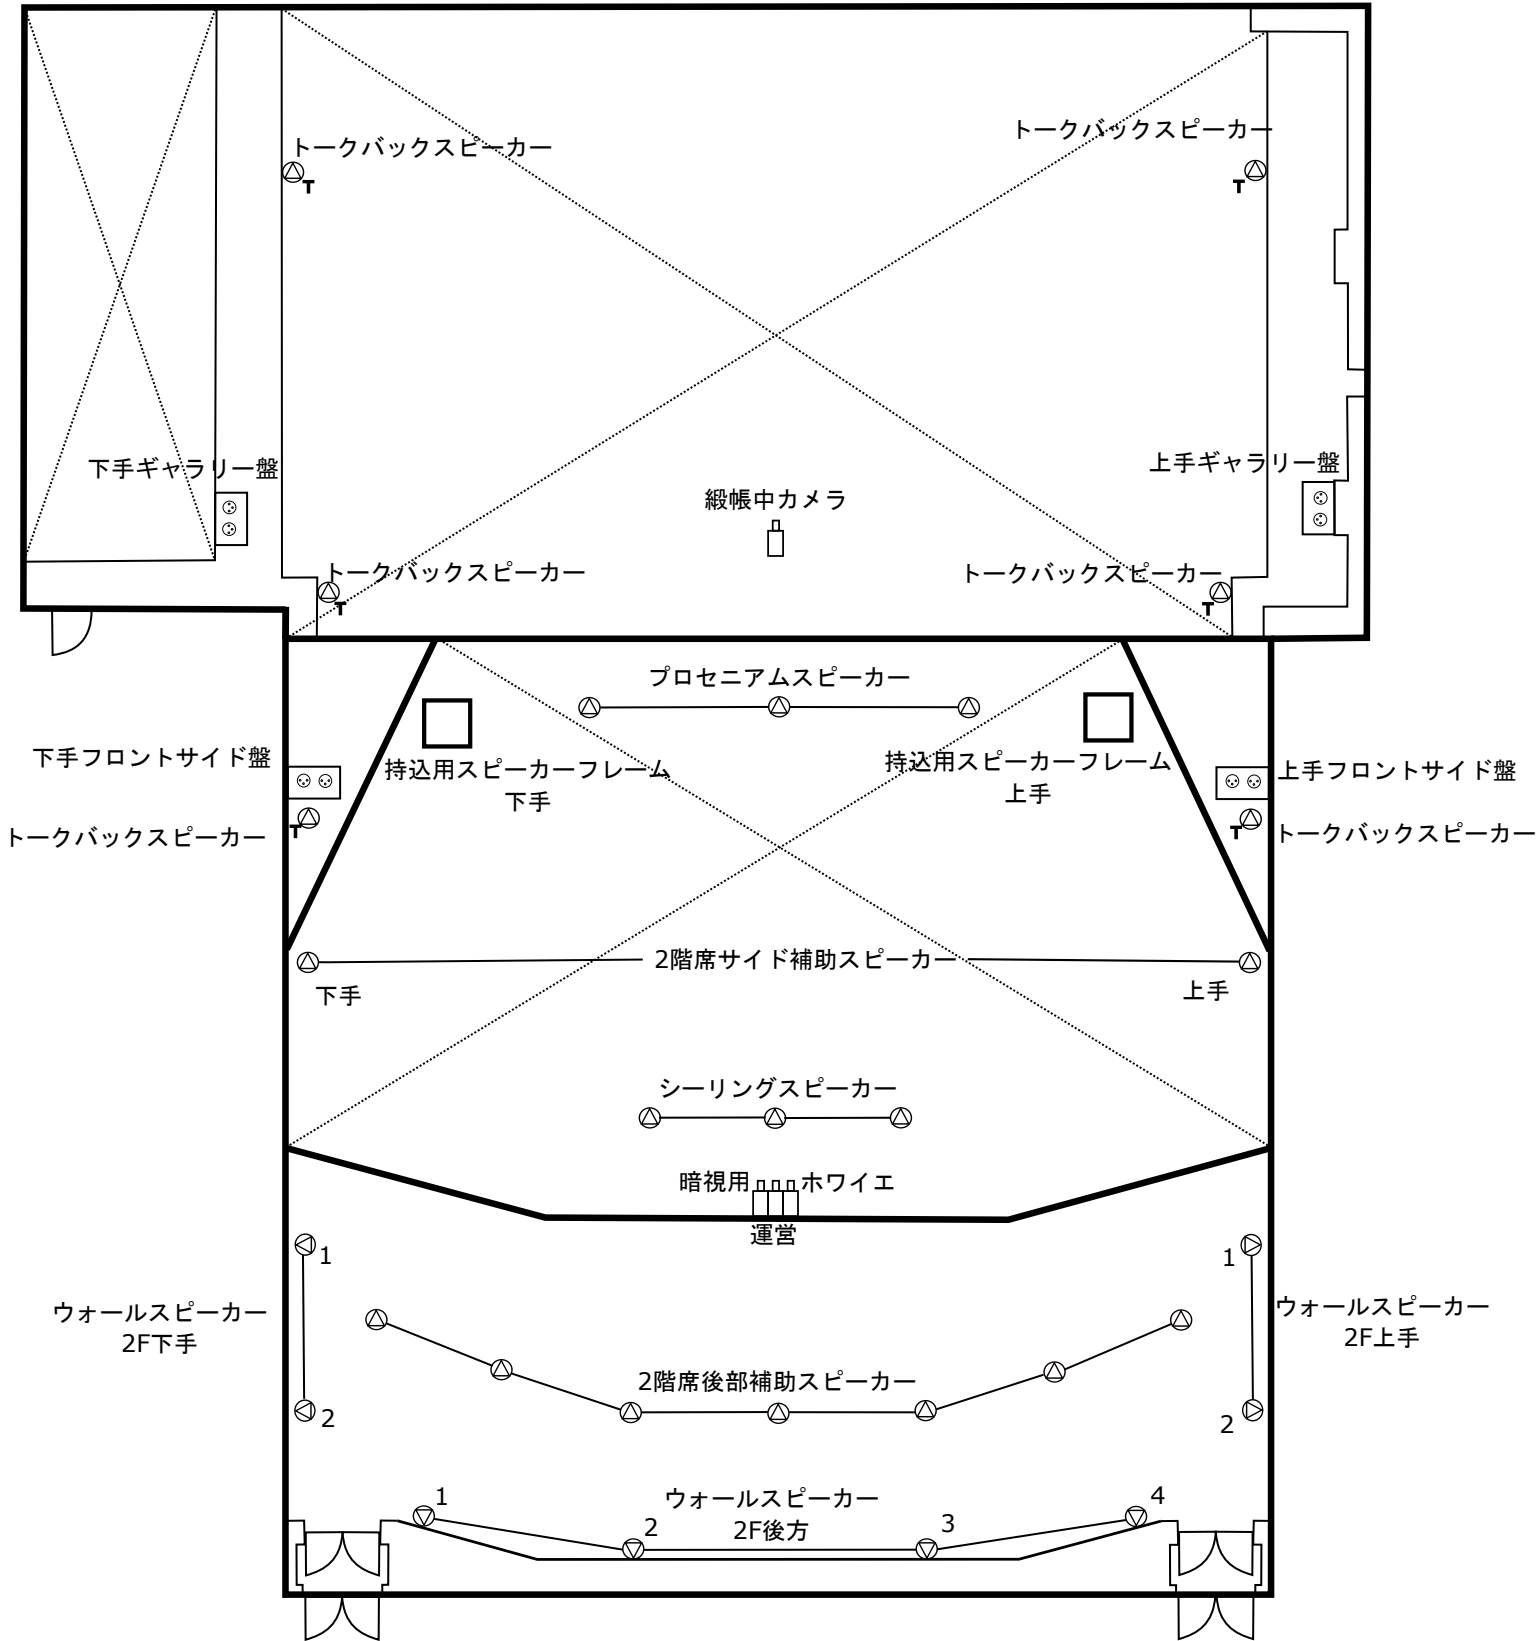

# 音響 中劇場設備配置図(奈落)

# 音響 中劇場設備配置図(1F)

# 音響 中劇場設備配置図(2F)

# 音響 中劇場設備配置図(上手側断面)