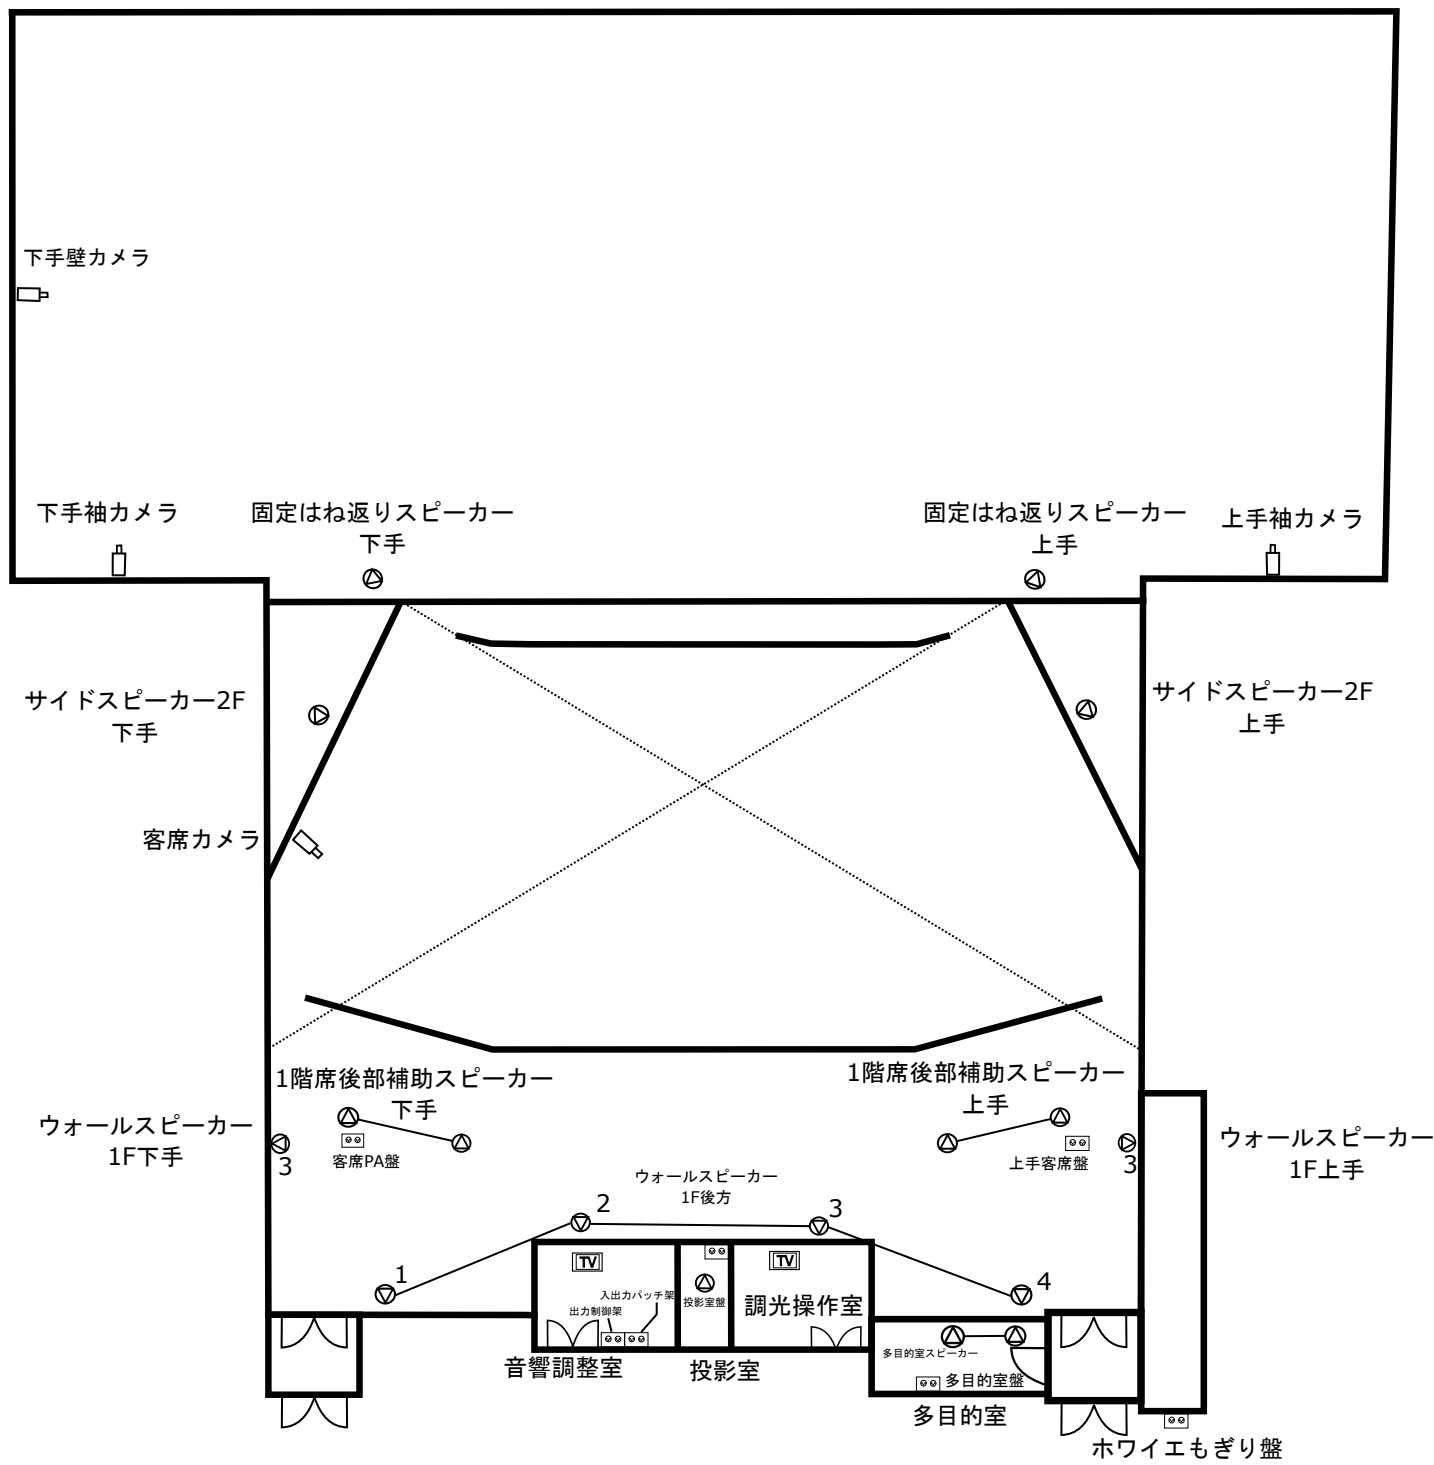

# 音響 中劇場設備配置図(奈落)

# 音響 中劇場設備配置図(1F)

# 音響 中劇場設備配置図(2F)

# 音響 中劇場設備配置図(上手側断面)