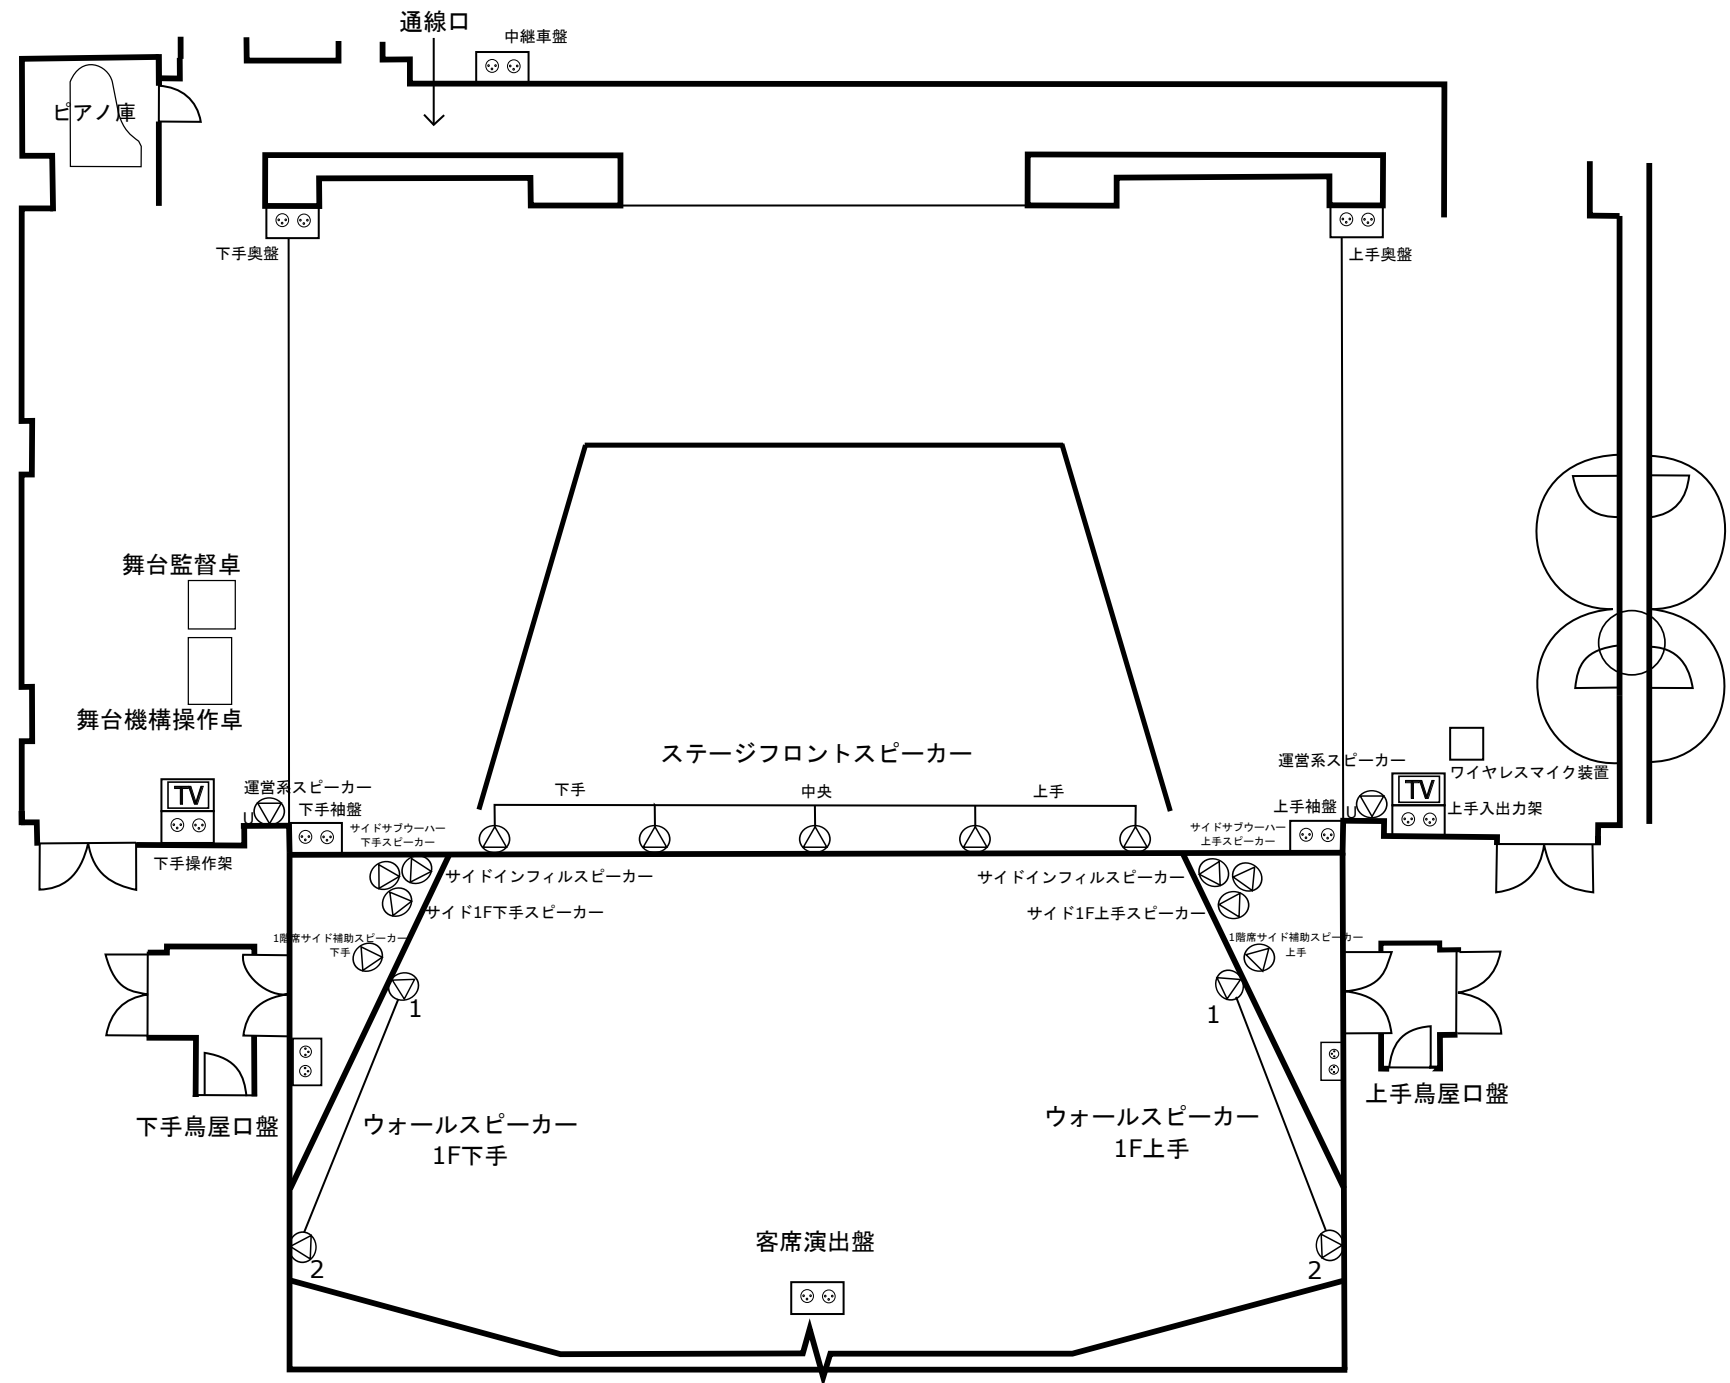

# 音響 中劇場設備配置図(奈落)

# 音響 中劇場設備配置図(1F)

# 音響 中劇場設備配置図(2F)

# 音響 中劇場設備配置図(上手側断面)